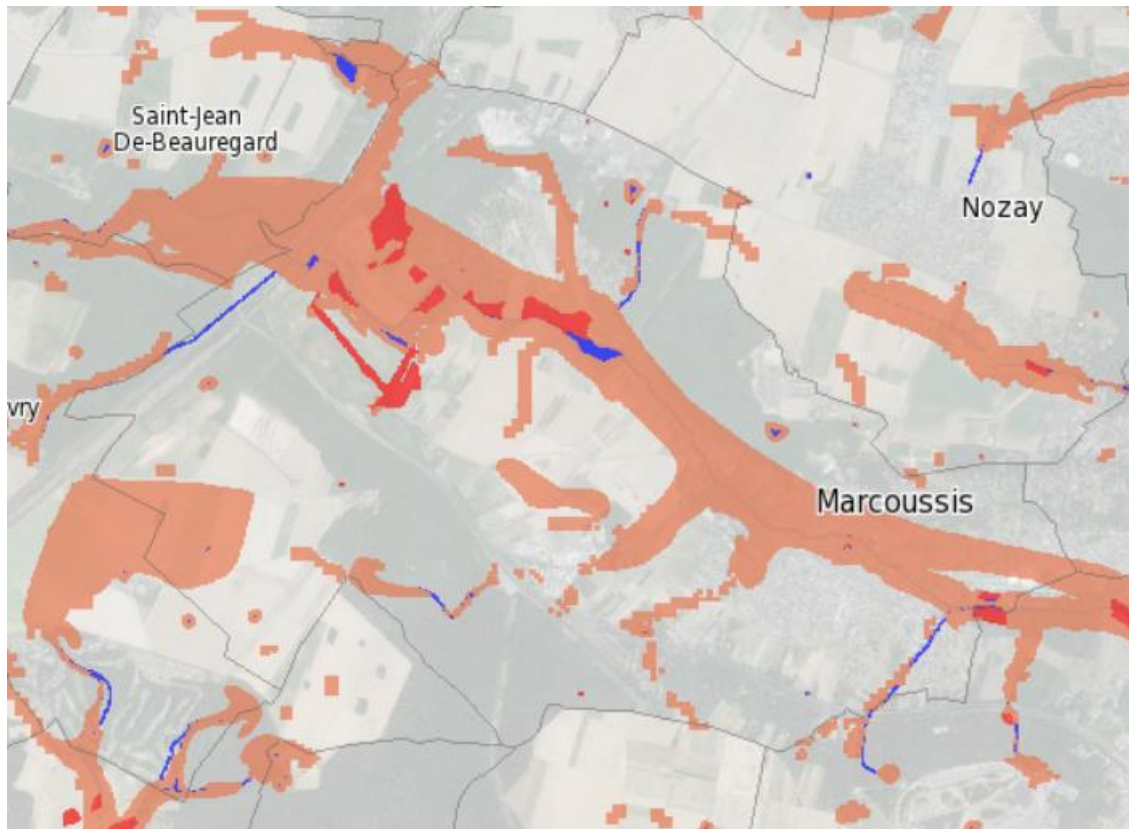

Révision du PLAN LOCAL D'URBANISME

7.3.17 Zones humides identifiées par la DRIEE et par le SAGE

PLU approuvé par délibération du conseil municipal en date du 10
janvier 2023

Zones humides avérées et potentielles identifiées par la DRIEE – 2020

Carte des zones humides identifiées par le SAGE Orge-Yvette